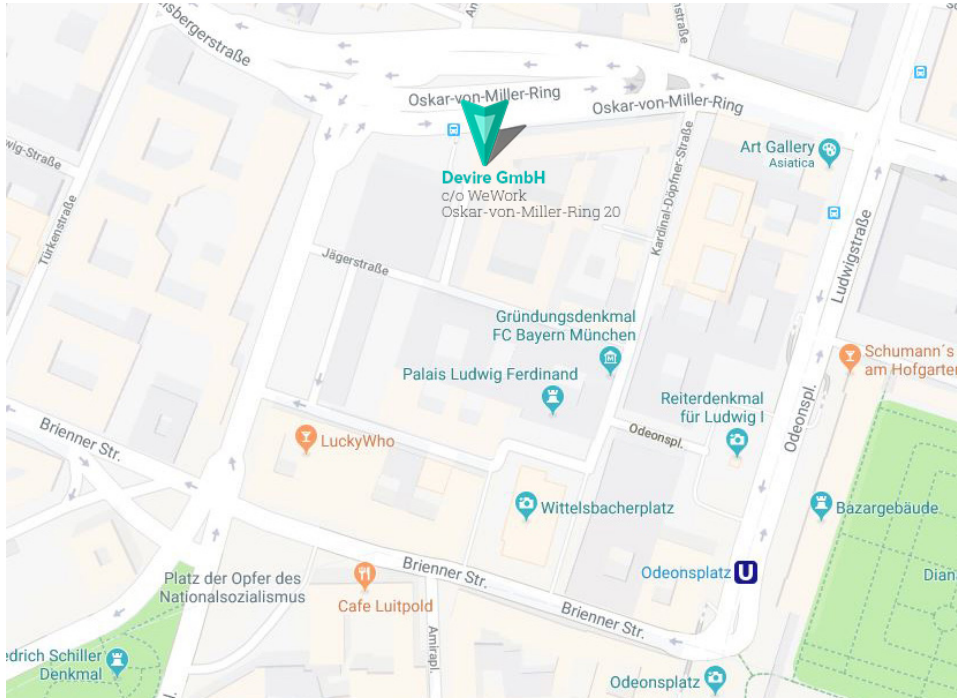

Ihr Weg zu Devire

Devire GmbH

c/o WeWork
Oskar-von-Miller-Ring 20
(vorübergehender Eingang
Oskar-von-Miller-Ring 24)
80333 München

T +49 (0) 89 99 82 98 800
E info@devire.de

Mit öffentlichen Verkehrsmitteln:

Mit der U-Bahn zum Odeonsplatz
ab hier Fußweg ca. 5 Minuten

U-Bahn:

ab Marienplatz bis Odeonsplatz

Linie U3 Richtung Moosach – U-Bahn Ausgang am Odeonsplatz: Ludwigstr./Oskar v.Miller Ring
Linie U6 Richtung Garching Forschungszentrum – U-Bahn Ausgang am Odeonsplatz: Ludwigstr./Oskar v.Miller Ring

ab Hauptbahnhof bis Odeonsplatz

Linie U4 Richtung Arabellapark – U-Bahn Ausgang am Odeonsplatz: Brienner Str./Odeonsplatz
Linie U5 Richtung Neuperlach Süd - U-Bahn Ausgang am Odeonsplatz: Brienner Str./Odeonsplatz

Bus:

Linie "58" bis Haltestelle Oskar von Miller-Ring
Linie "100" bis Haltestelle Oskar von Miller-Ring

Parken:

Die Parkmöglichkeiten in der direkten Umgebung sind begrenzt, es empfiehlt sich, das nächstgelegene Parkhaus am Salvatorplatz zu nutzen:

Parkhaus Bavaria GmbH (Entfernung ca. 433m)
Salvatorplatz 1
80333 München