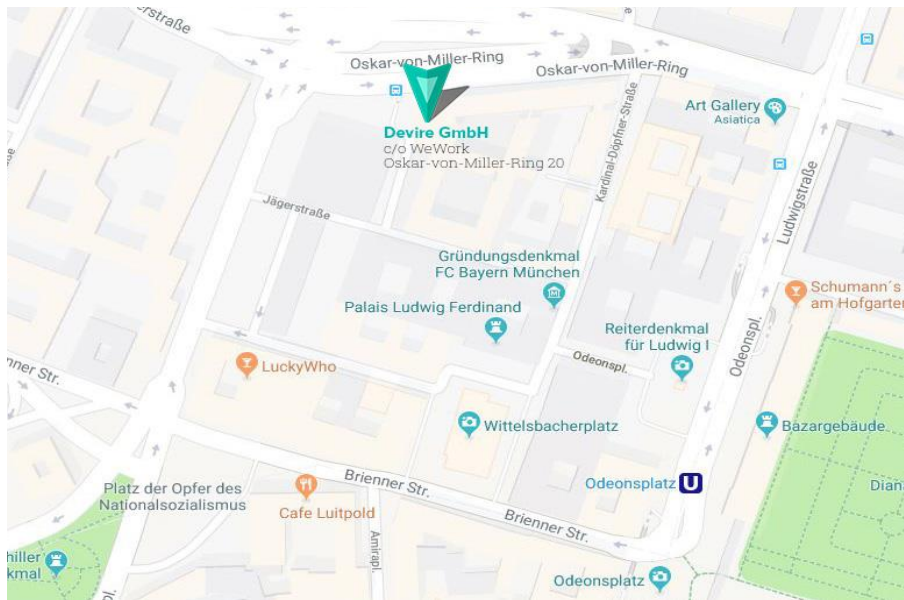

Ihr Weg zu Devire

Devire GmbH

c/o WeWork

Oskar-von-Miller-Ring 20
80333 München

T +49 89 89 99 82 98 800

E info@devire.de

Mit öffentlichen Verkehrsmitteln:

Mit der U-Bahn zum Odeonsplatz
ab hier Fußweg ca. 5 Minuten

U-Bahn:

ab Marienplatz bis Odeonsplatz

Linie U3 Richtung Moosach – U-Bahn Ausgang am Odeonsplatz: Ludwigstr./Oskar v.Miller Ring
Linie U6 Richtung Garching Forschungszentrum – U-Bahn Ausgang am Odeonsplatz: Ludwigstr./Oskar v.Miller Ring

ab Hauptbahnhof bis Odeonsplatz

Linie U4 Richtung Arabellapark – U-Bahn Ausgang am Odeonsplatz: Brienner Str./Odeonsplatz
Linie U5 Richtung Neuperlach Süd - U-Bahn Ausgang am Odeonsplatz: Brienner Str./Odeonsplatz

Bus:

Linie "58" bis Haltestelle Oskar von Miller-Ring
Linie "100" bis Haltestelle Oskar von Miller-Ring

Parken:

Die Parkmöglichkeiten in der direkten Umgebung sind begrenzt, es empfiehlt sich, das nächstgelegene Parkhaus am Salvatorplatz zu nutzen:
Parkhaus Bavaria GmbH (Entfernung ca. 433m)
Salvatorplatz 1
80333 München